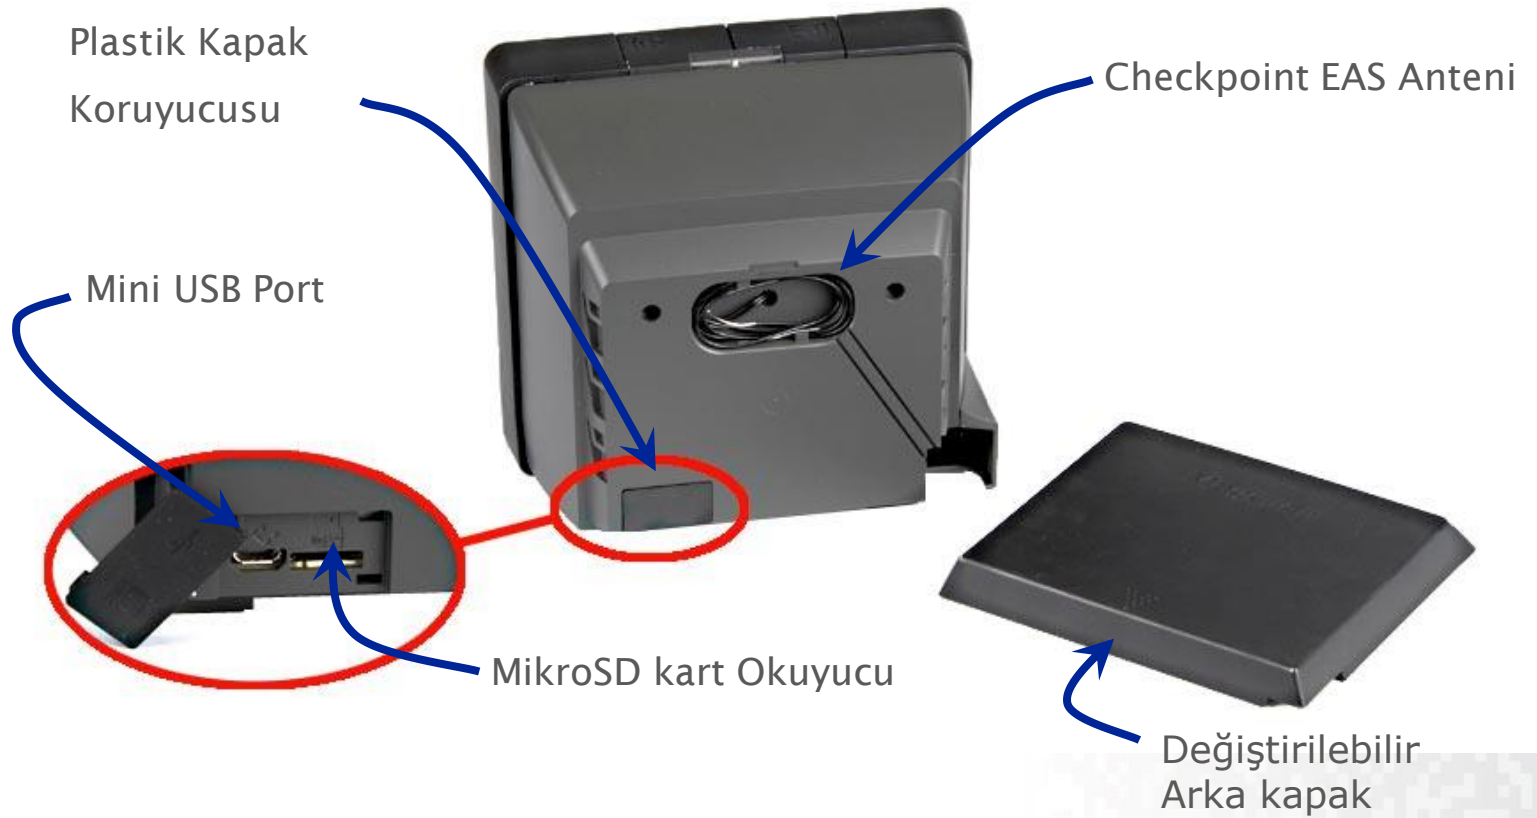

Değiştirilebilir
Arka Kapak

Kolay açma/kapama
kablo kapağı

Magellan 3200VSi

Magellan 3200VSi ~ Montaj Seçenekleri

- Opsiyonel Masa / Duvar Monte Aparatı
 - Tezgah veya duvara monte ederek vidalayın.
- Arka kapak yerine takılır.