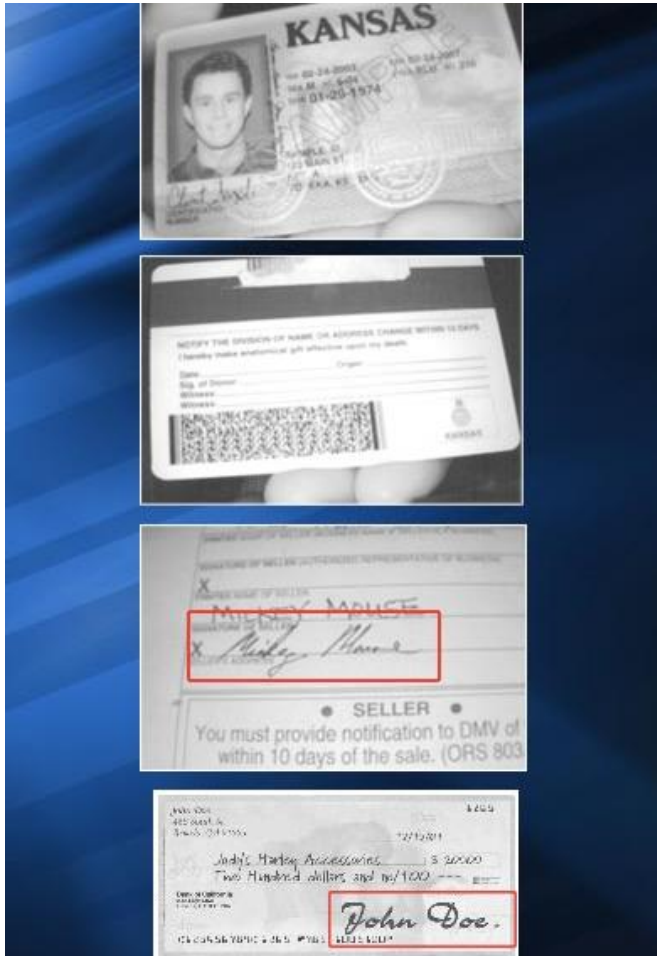

Görüntü Yakalama

- Yakalanan görüntülerin MikroSD karta kayıt edilebilmesi
- Yakalanan görüntülerin POS Terminale gönderilebilmesi
- Çözünürlüğün ayarlanabilmesi
- Dosya formatlarını belirleyebilme
  - .JPG
  - .BMP
  - .TIFF