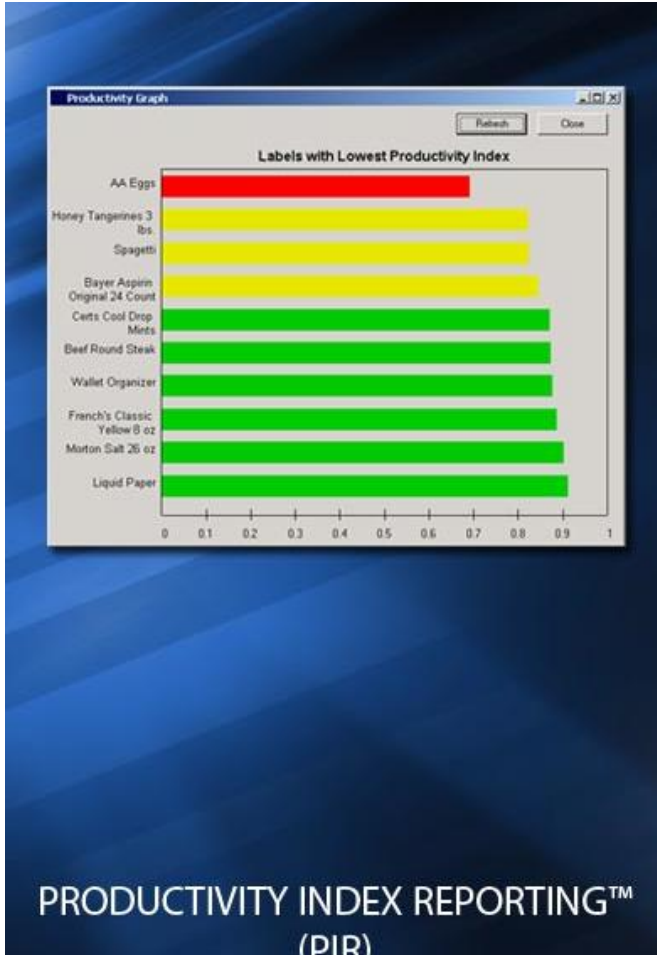

Verimlilik Geliştirme Araçları

- Magellan gelişmiş veri formatlama
  - Pos ürün ömrünü uzatır
  - Operasyonları iyileştirir
- Uzaktan Yönetim
  - Servis maliyetini düşürür ve işlemleri iyileştirir
  - Teşhis raporlaması
  - Varlıkları hizmet etmek ve yönetmek için maliyetleri düşürür
  - Verimlilik endeks raporlaması™
  - Kötü ve sorunlu barkod etiketlerini tanımlar

IBM Systems Director® ile uyumludur.